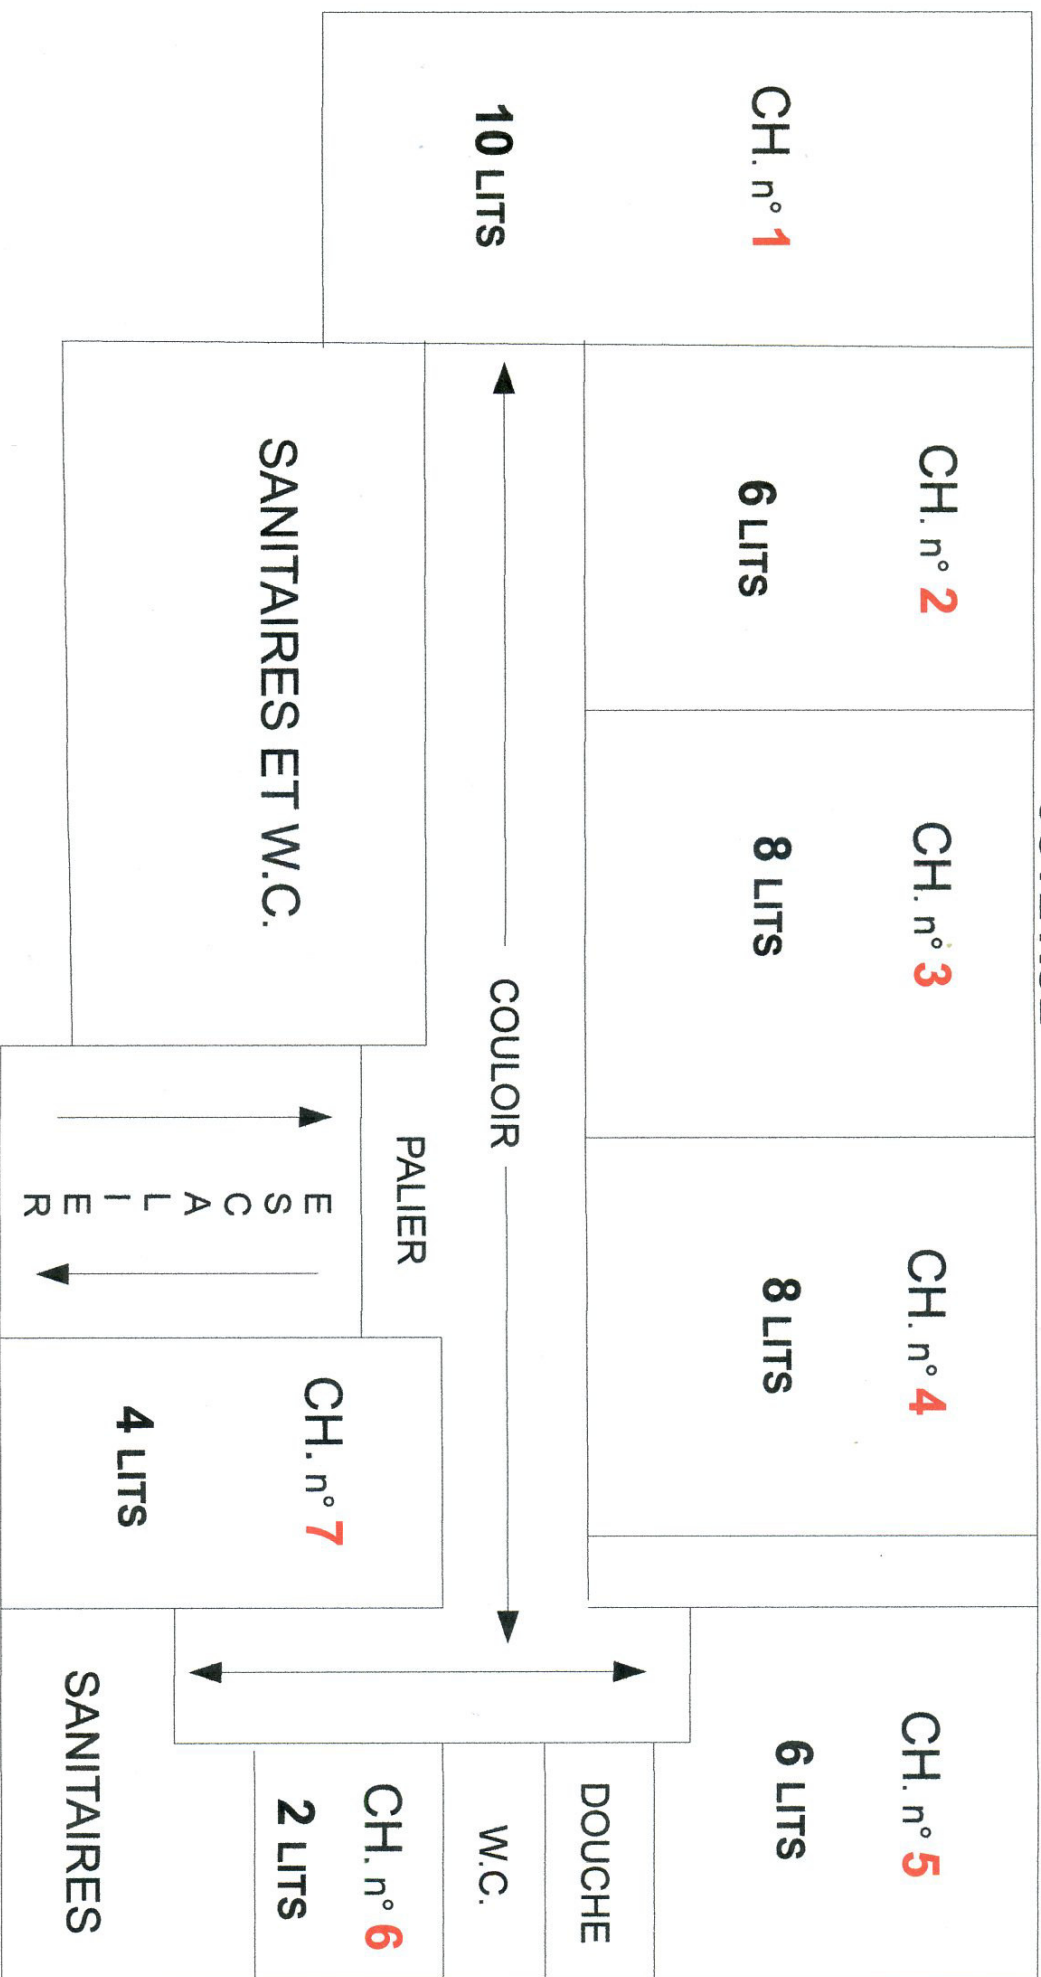

GAVE D'OSSAU

COTÉE RUE

PLAN DES CHAMBRES DU 1er ÉTAGE

7 CHAMBRES / 44 COUCHAGES