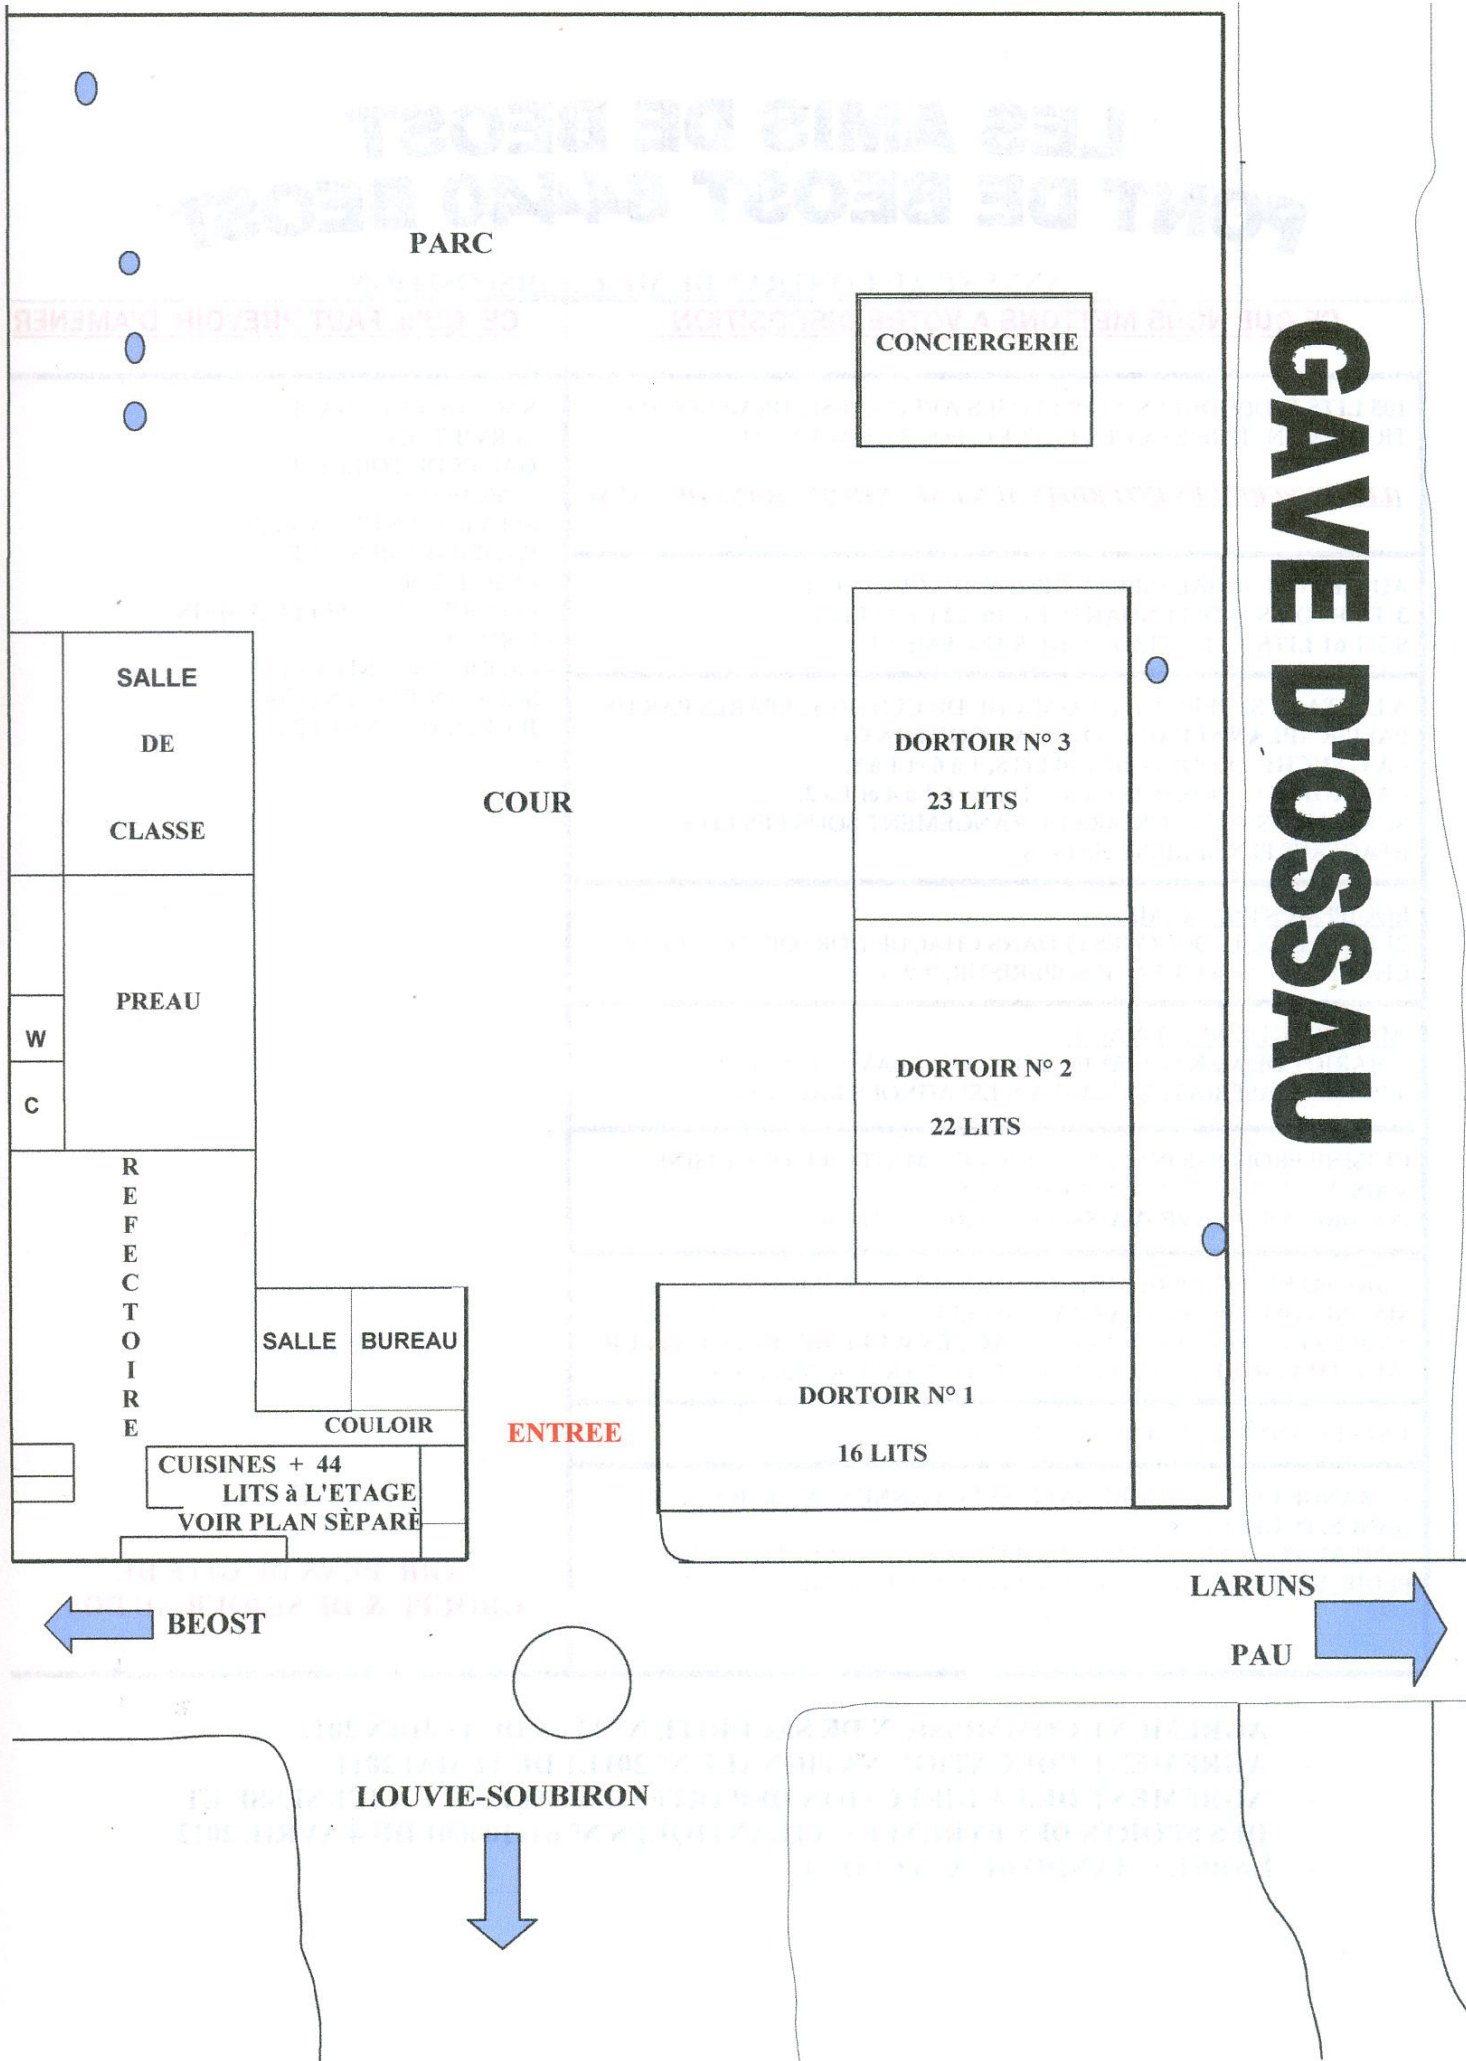

GAVE D'OSSAU

COTÉE RUE

PLAN DES CHAMBRES DU 1er ÉTAGE

7 CHAMBRES / 44 COUCHAGES